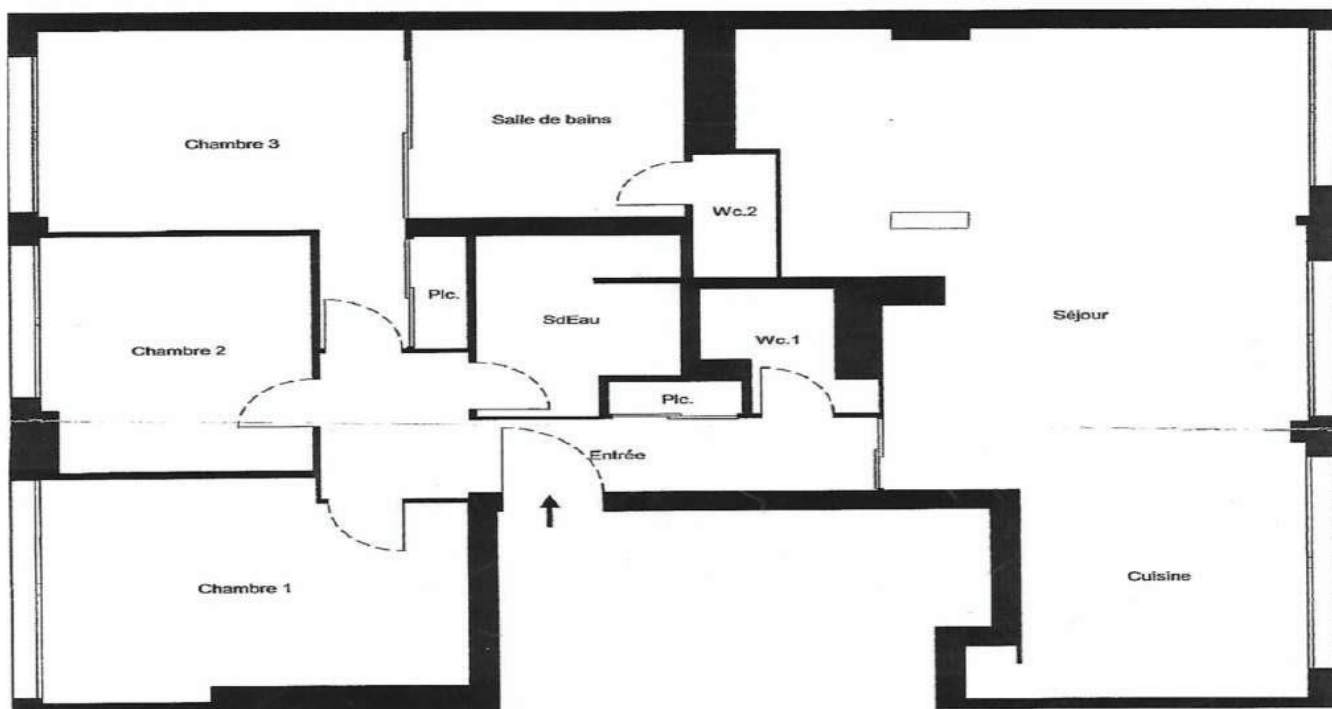

面积：116.66 m²（含阳台总面积：140.66m²）

+33 (0)1 45 49 06 65 / contact@ariane.com / 162 Rue du Faubourg Saint-Honoré 75008 Paris, France
/ www.ariane.com / 微信公众号: 法兰西地产导航

3 — 私人区域总面积 : 116.66 m²

4 - 详细描述 :

房间描述	面积 (m ²)
门厅 - 壁橱:	9.49
会客厅:	45.18
卧室 1:	14.42
卧室 2:	10.55
卧室 3 - 壁橱:	15.04
浴室:	8.91
盥洗室:	5.84
卫生间 1 :	2.60
卫生间 2:	1.63
	116.66

5 — 公寓其他组成部分 :

房间描述	面积 (m ²)
会客厅阳台 :	11.90
卧室阳台:	12.10

联系方式

李银盈

+33 (0)6 85 42 45 08

all@ariane.com

微信: YinyingParis